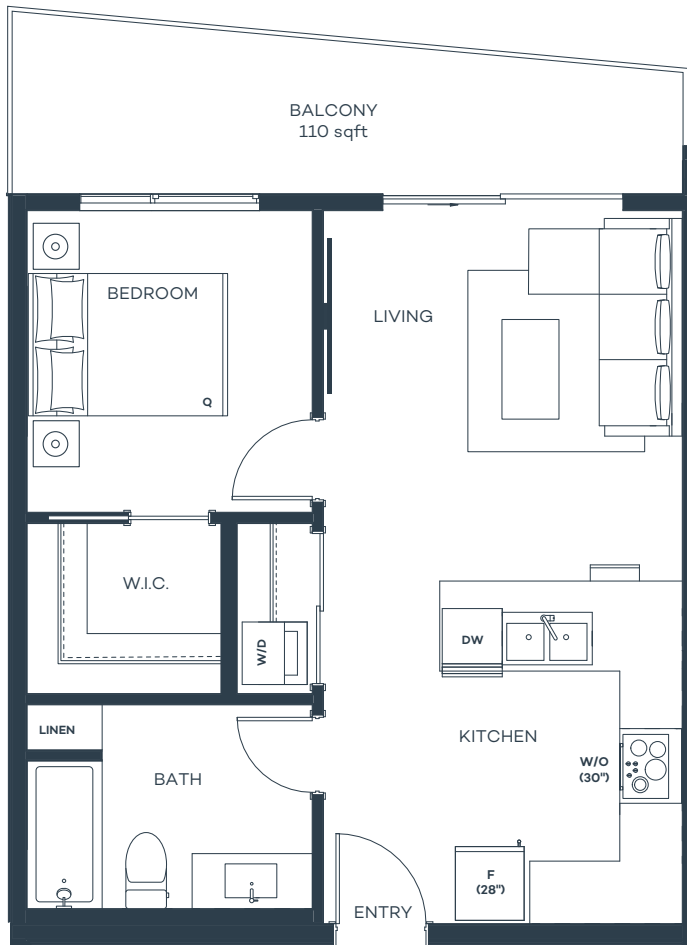

# B7

1 Bed, 1 Bath

Interior sqft 557

Exterior sqft 110

---

Total sqft 667

[RevoKelowna.com](http://RevoKelowna.com)