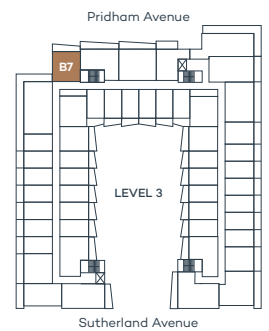

# B7

1 Bed, 1 Bath

Interior sqft 557

Exterior sqft 110

---

Total sqft 667

[RevoKelowna.com](http://RevoKelowna.com)